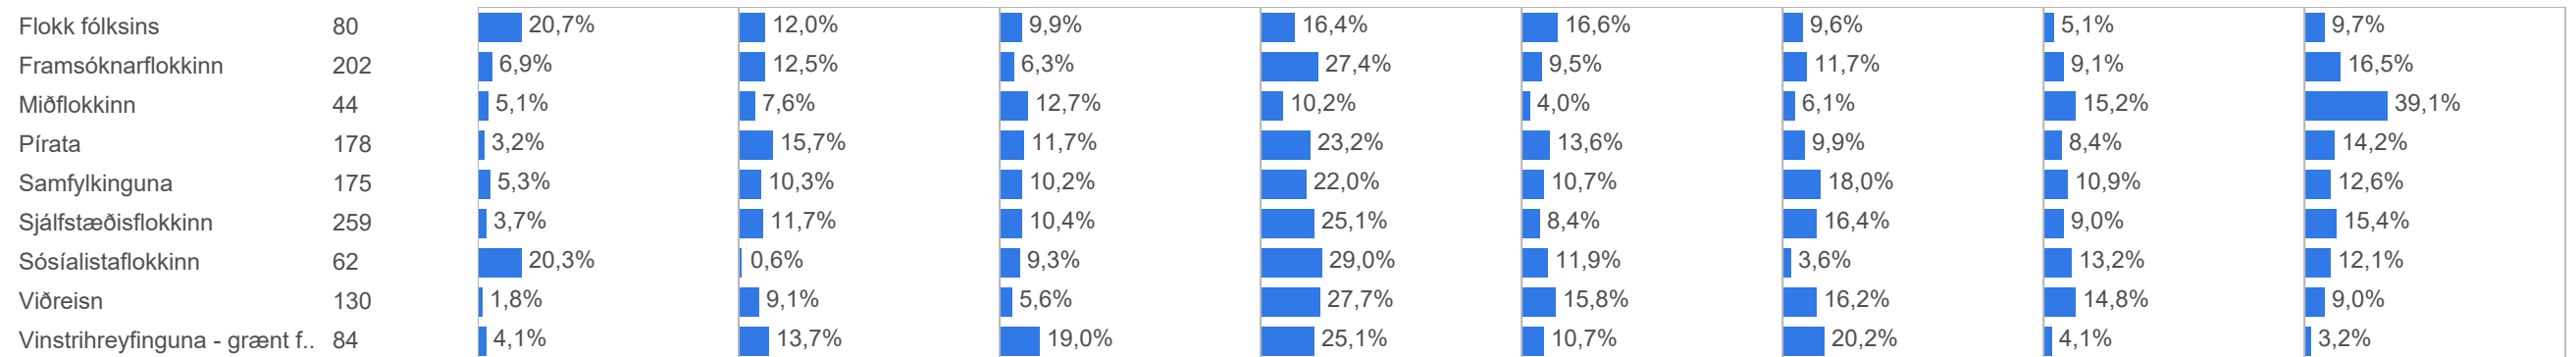

Í hvaða sæti heldur þú að framlag Íslands lendi í Eurovision keppninni í ár?

Fjöldatölur eru við hvern hóp.

Í hvaða sæti heldur þú að framlag Íslands lendi í Eurovision keppninni í ár?

Fjöldatölur eru við hvern hóp.

Í hvaða sæti heldur þú að framlag Íslands lendi í Eurovision keppninni í ár?

Hvaða flokk myndir þú kjósa ef kosið yrði til Alþingis í dag?

Fjöldatölur eru við hvern hóp.