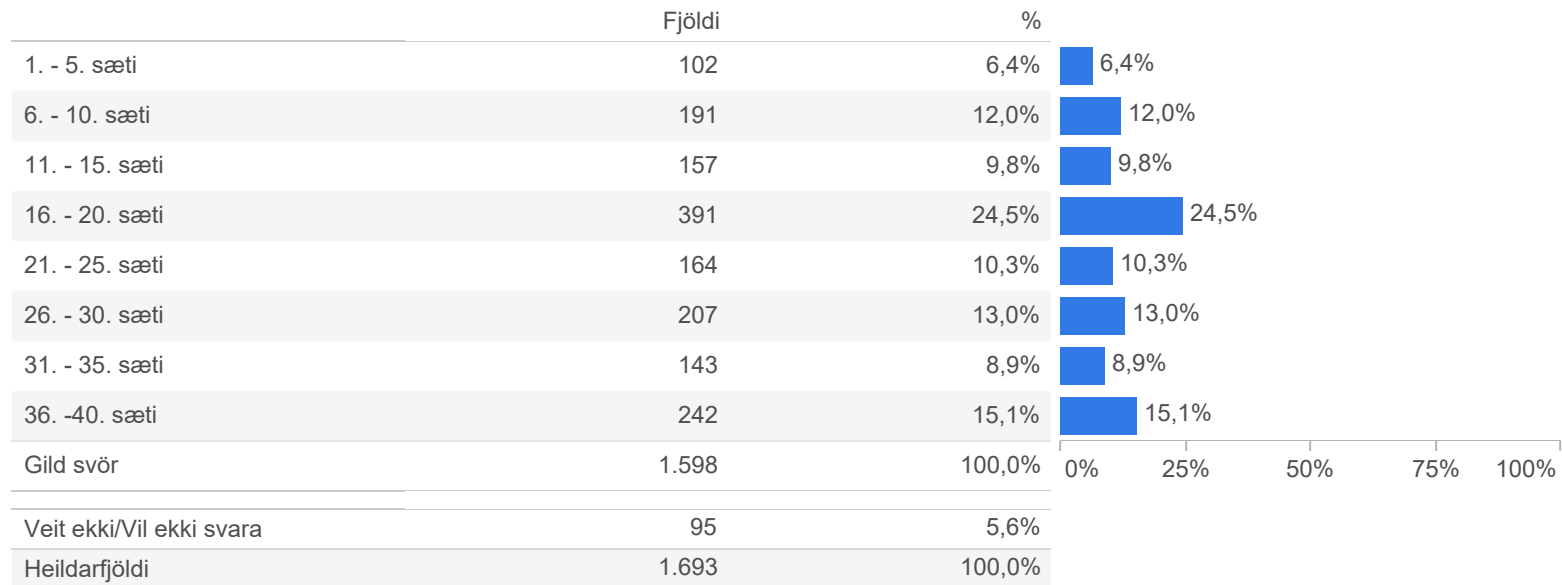

Í hvaða sæti heldur þú að framlag Íslands lendi í Eurovision keppninni í ár?