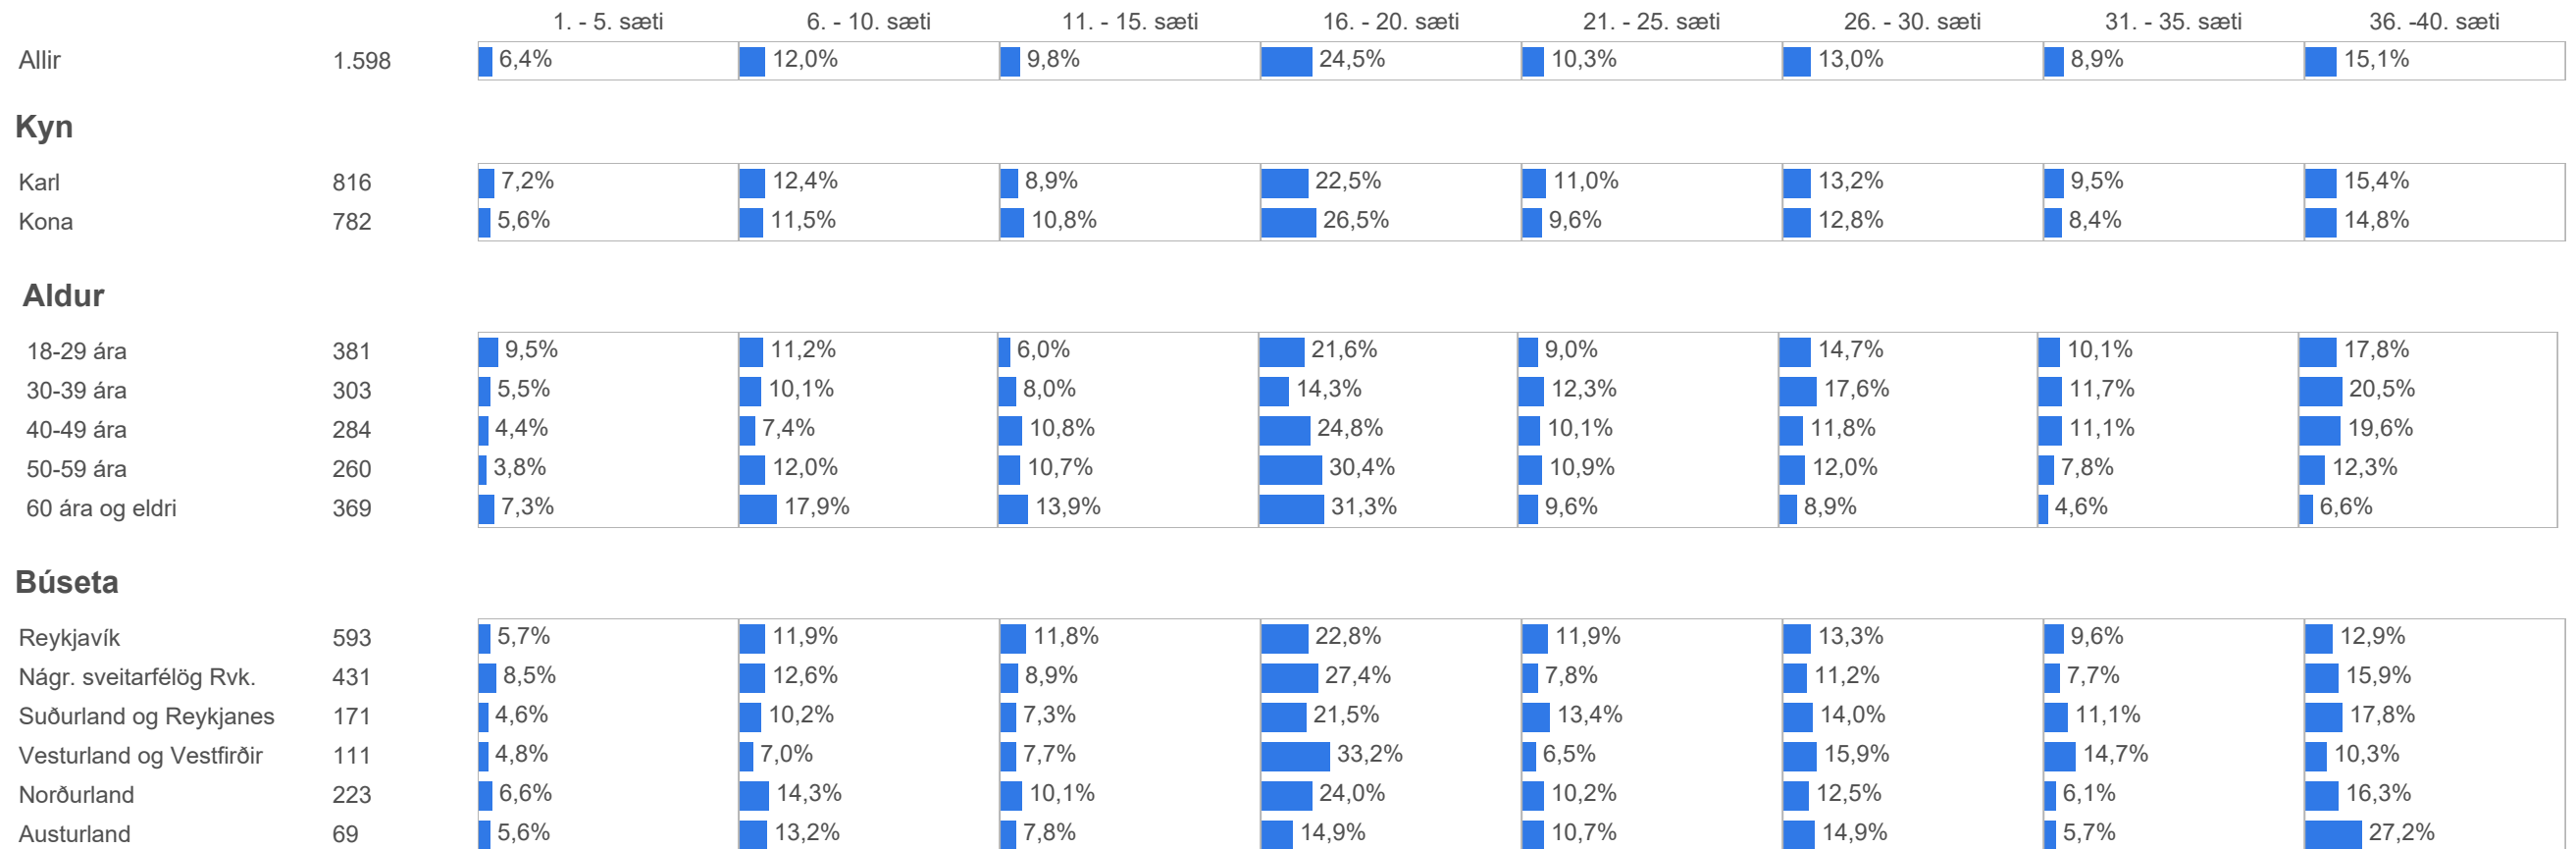

Í hvaða sæti heldur þú að framlag Íslands lendi í Eurovision keppninni í ár?

Fjöldatölur eru við hvern hóp.