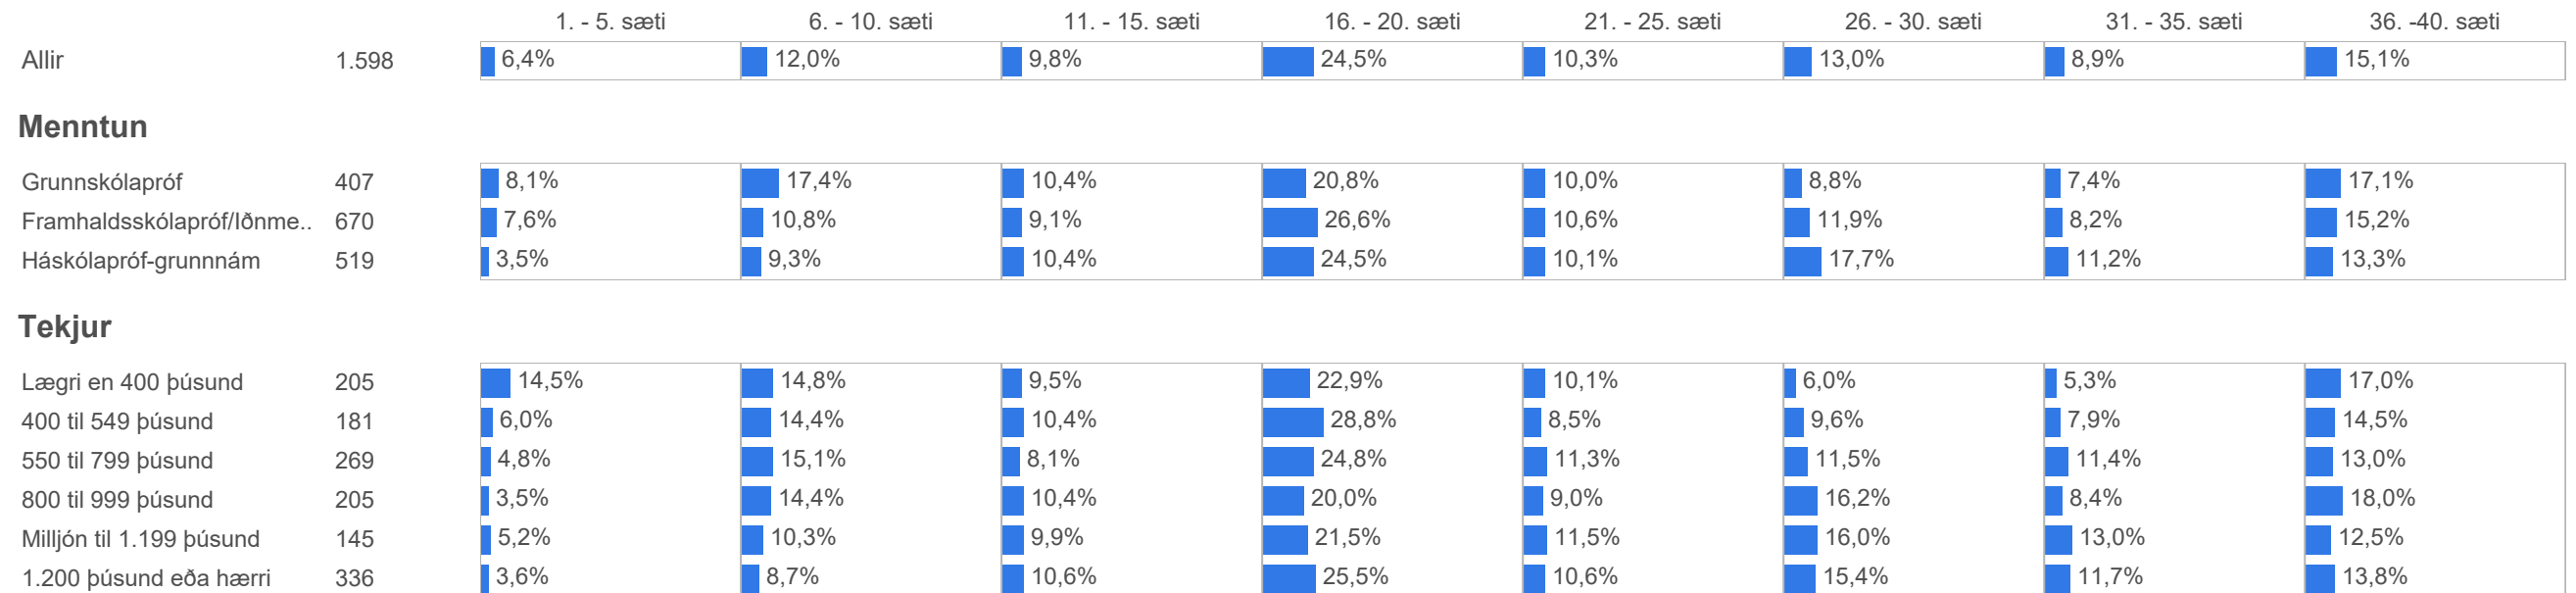

Í hvaða sæti heldur þú að framlag Íslands lendi í Eurovision keppninni í ár?

Fjöldatölur eru við hvern hóp.